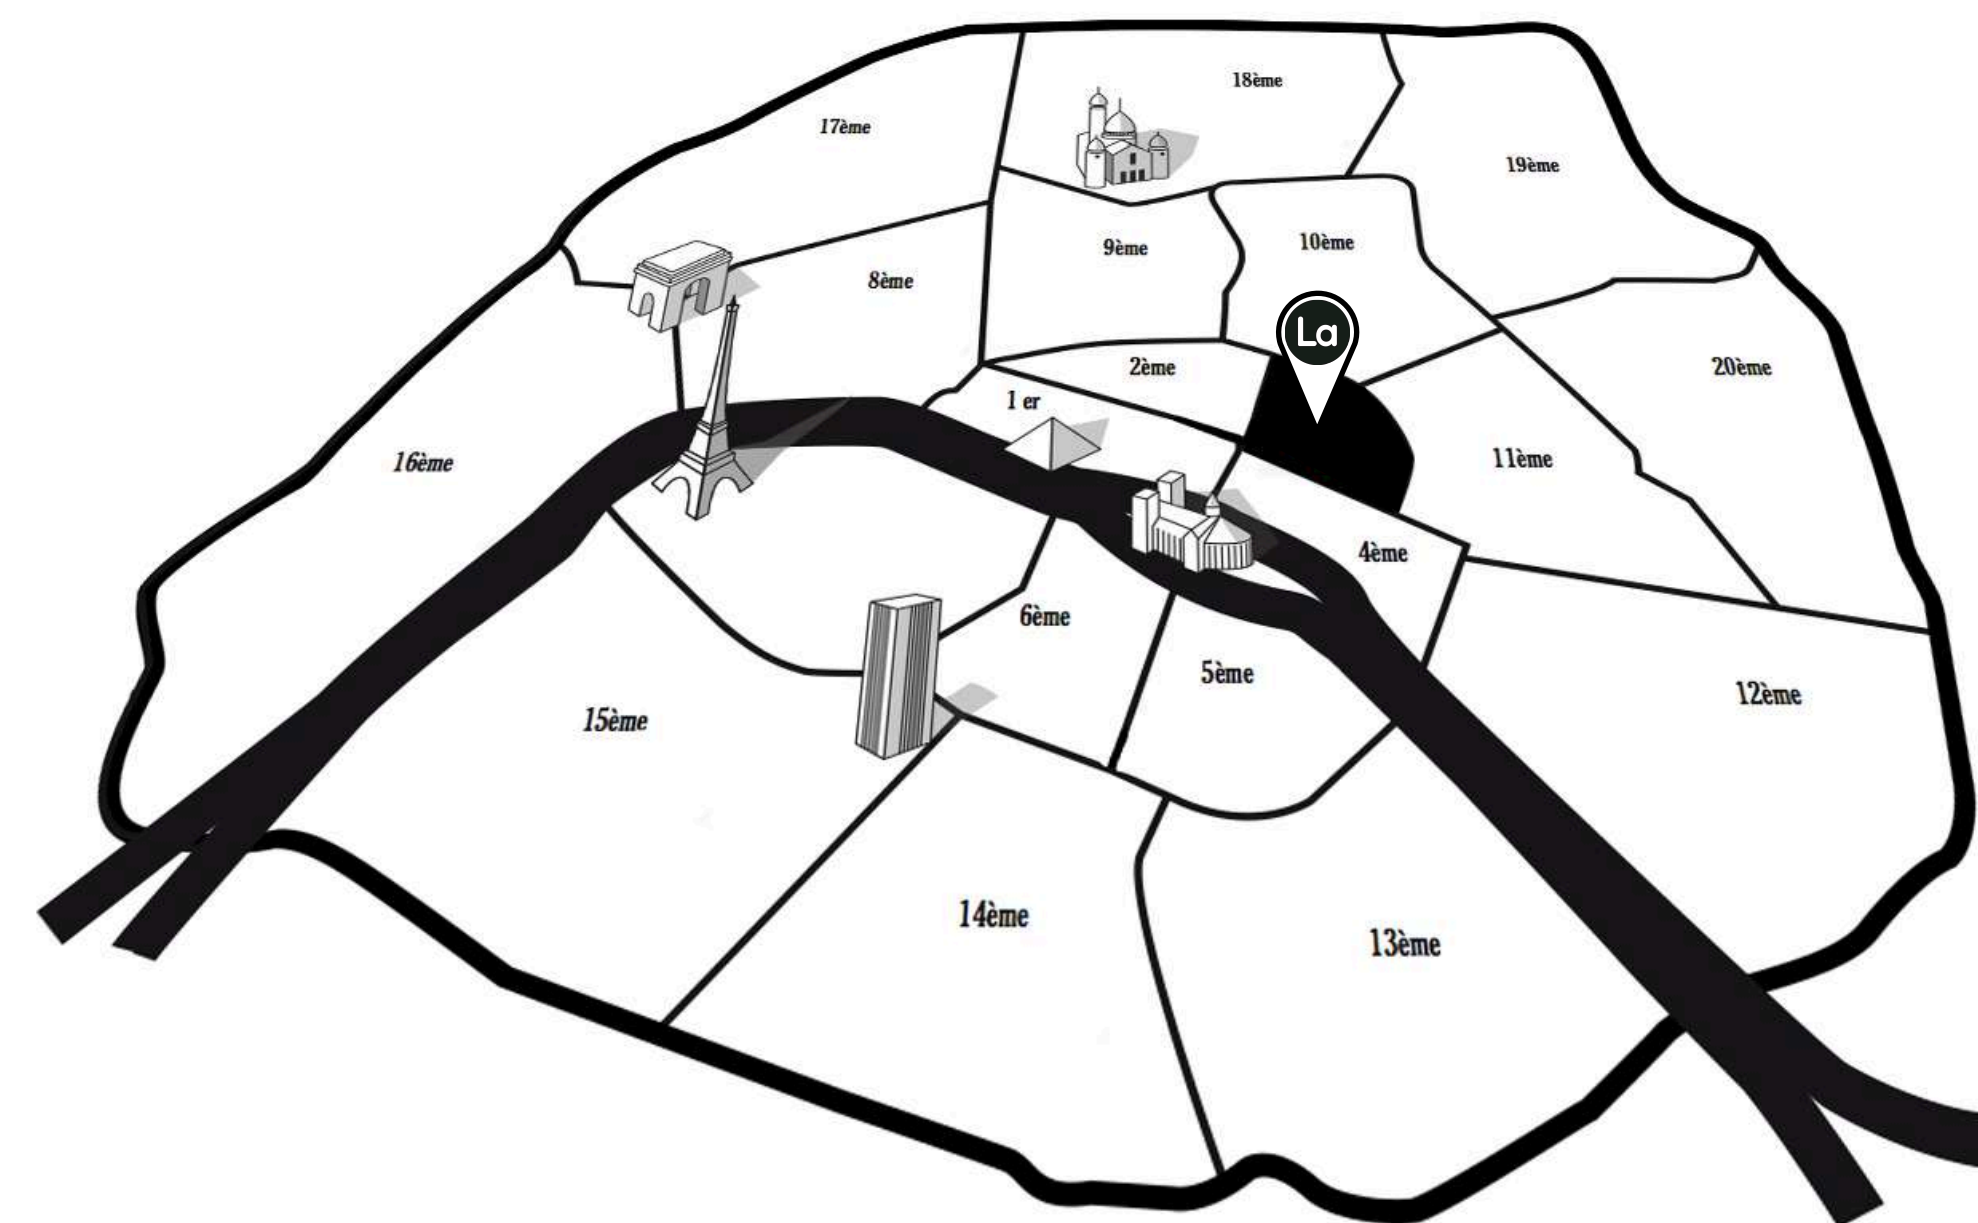

LACEN STUDIO

Face au square du Temple, au sommet du Marais et à deux pas du Marché des Enfants Rouges, le studio de type loft vous offre un plateau de 100 m².

Le studio dispose de la lumière du jour par de longues baies vitrées orientées Nord/Est. Vous disposerez de tous les équipements et services attendus pour la photographie, la vidéo, les interviews ou les showrooms.

Opposite the Temple Square, perched atop the Marais and just steps away from the Marché des Enfants Rouges, lies our loft-style studio with 100 m² of space. Natural light floods the room through the large windows along one side, which face north-east and can be completely obscured by opaque curtains. This studio is fully equipped with all the necessary services and amenities for photography, video, interviews, and showrooms.

57 rue de Bretagne 75003 PARIS