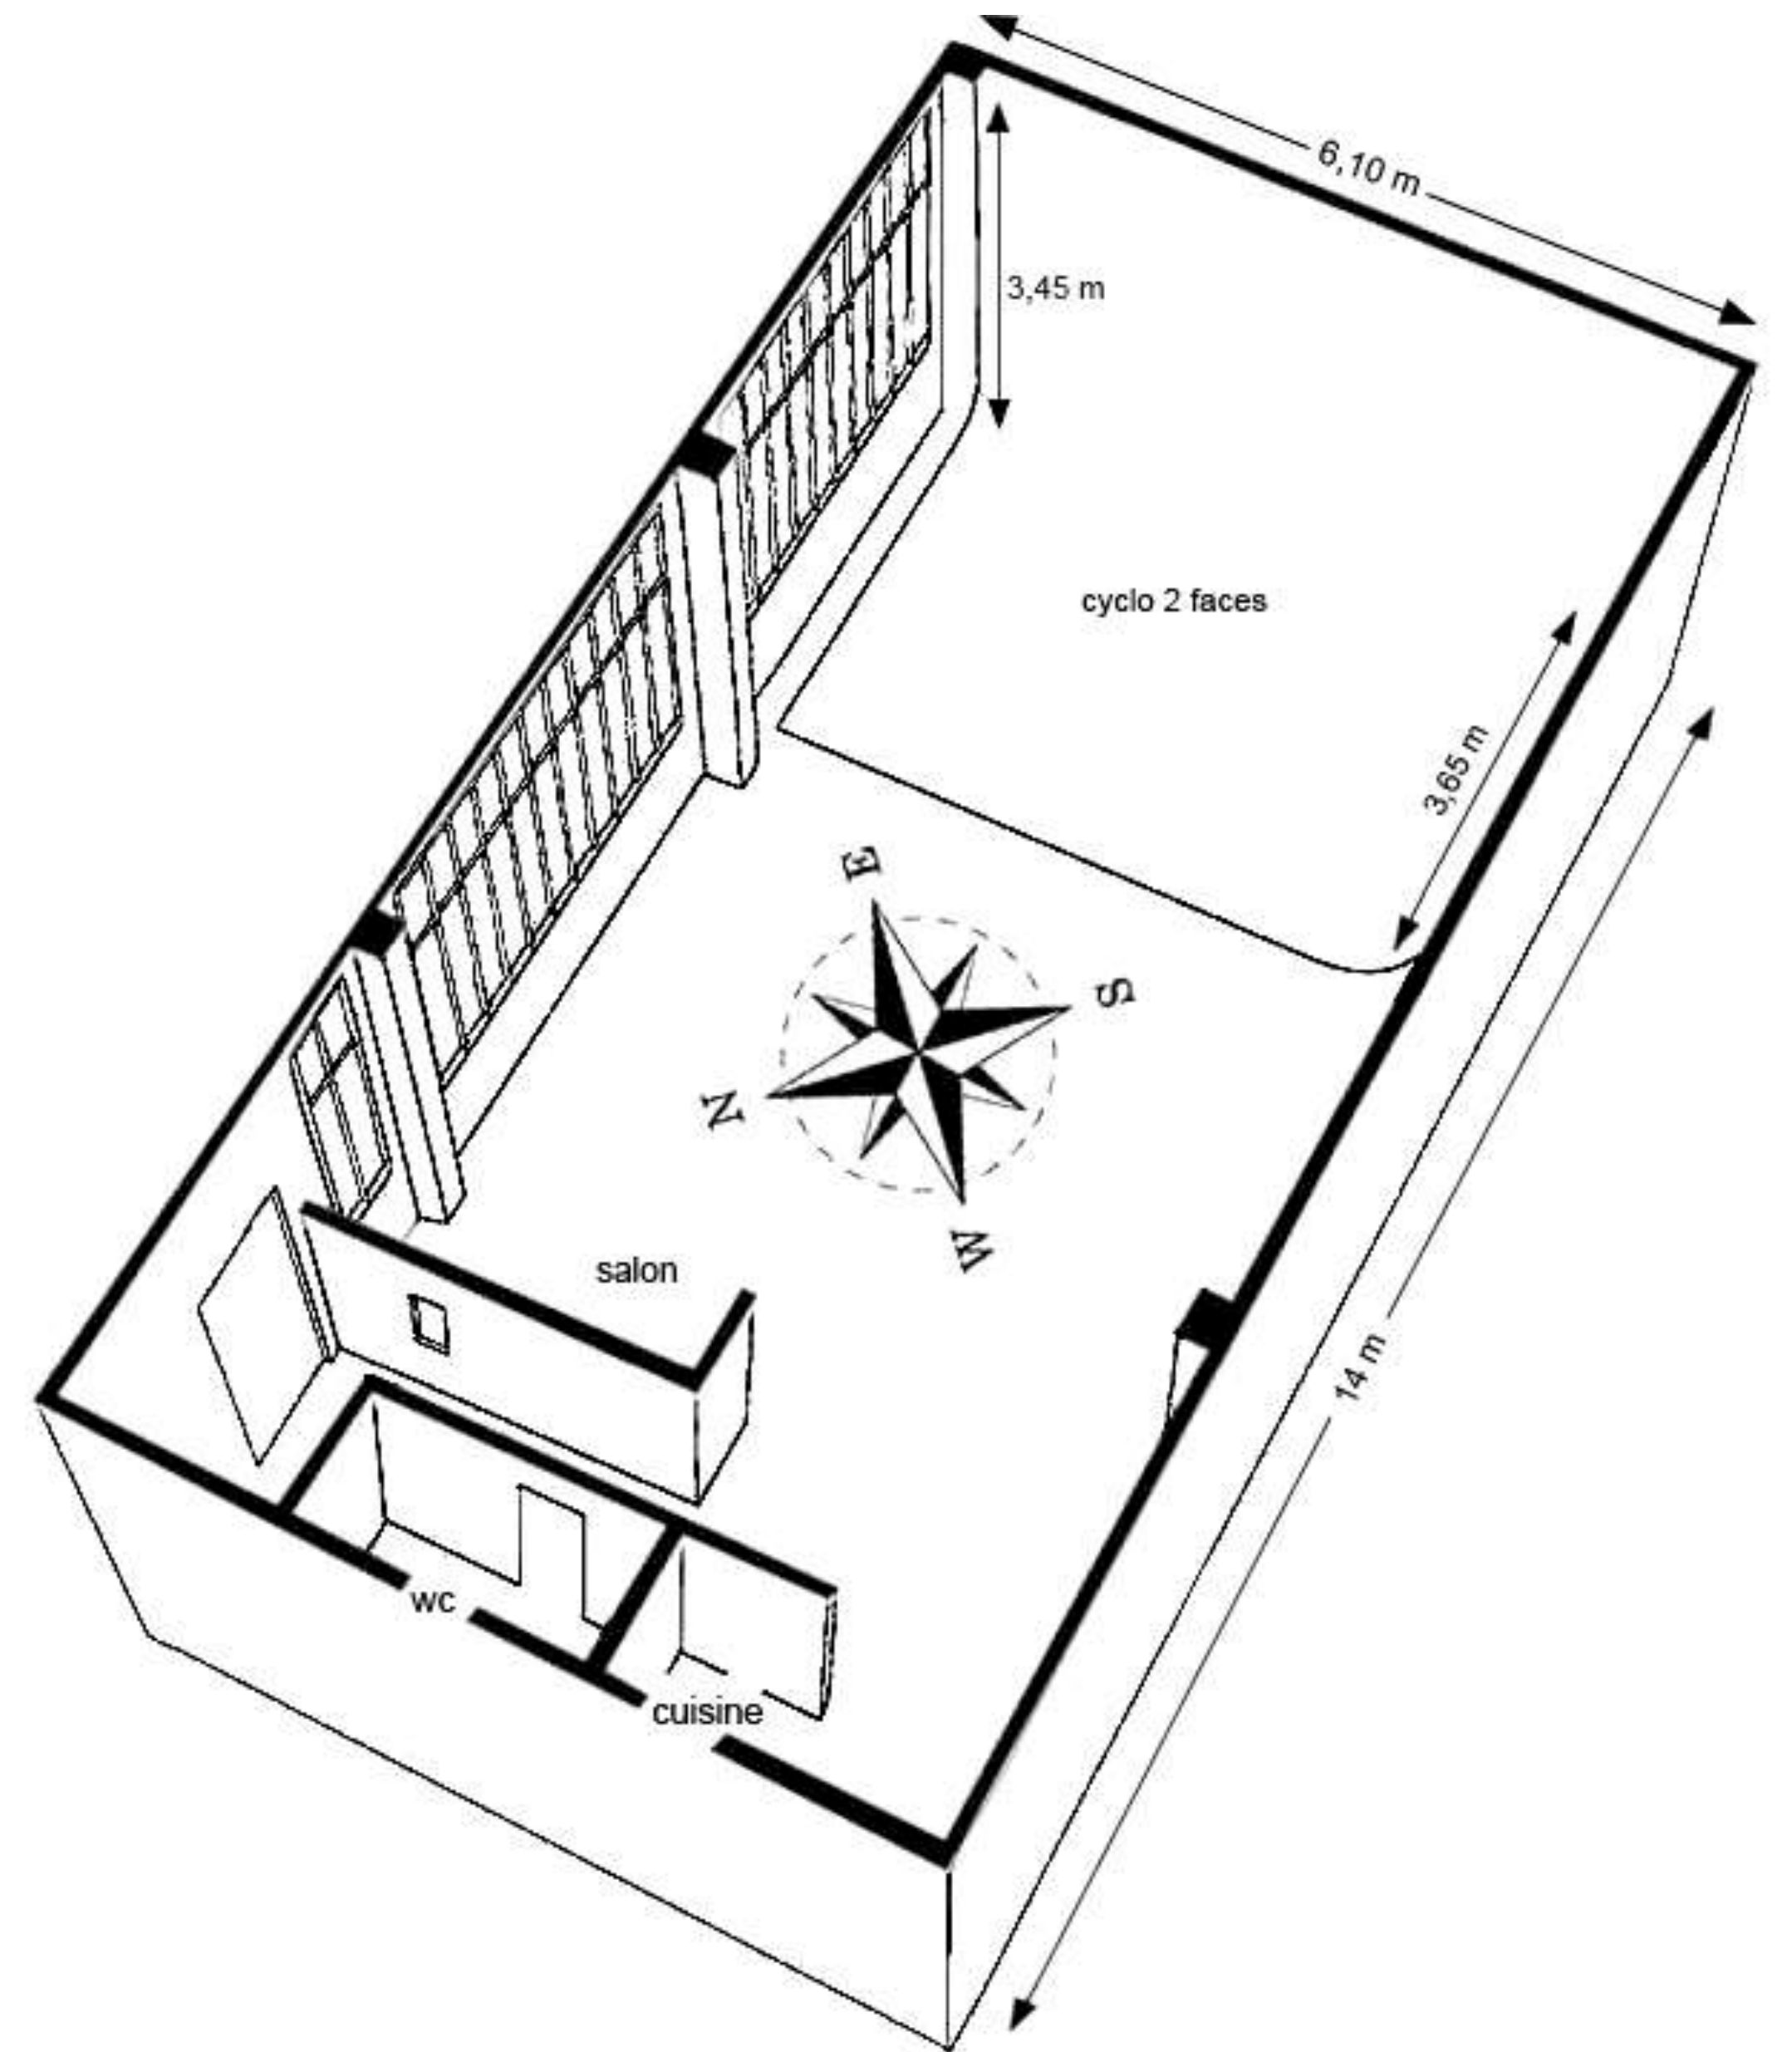

CYCLO 100 m²

Plateau 100 m²
Deuxième étage sans ascenseur
Hauteur sous-plafond 3m50
Largeur 7m40
Cyclo 2 faces blanc
Lumière du jour
Occultable
Cabine mannequin
Table maquillage
Point cuisine (café, thé, eau)
Pied colonne
Portants & cintres
Cubes & rallonges

1 Prise Marechal 63A
Puissance 24kW
6 Prises 16A

Studio 100 m²
2nd floor no elevator
Ceiling height 3m50
Width 7m40
Cyclo 2 faces white
Daylight
Blackoutable side windows
Changing area
Hair & make-up table
Small kitchen (coffee, tea, water)
Column stand
Clothes racks & hangers
Boxes & extension cable

63A Marechal floor socket
16A floor socket